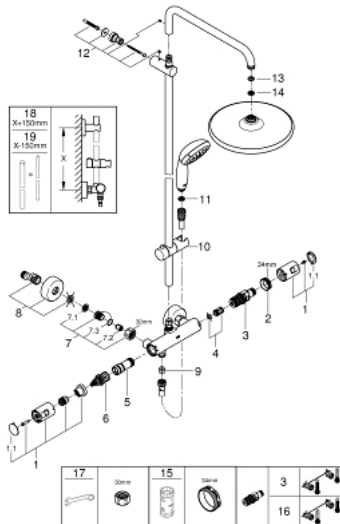

26 677 000 VITALIO START SYSTEM 250 DUSJSYSTEM MED TERMOSTAT FOR VEGGMONTERING

RESERVEDELER

- 1: Grep (Order-nr. 47728000)
- 1.1: Dekkplate (Order-nr. 6458500M)
- 2: Festering (Order-nr. 47743000)
- 3: Termostatelement 1/2" (Order-nr. 47439000)
- 4: Buffer (Order-nr. 47398000)
- 5: Foringsrør til ny GroheTherm (Order-nr. 47751000)
- 6: Aquadimmer (Order-nr. 12433000)
- 7: Tilbakeslagsventil (Order-nr. 47189000)
- 7.1: Sil (Order-nr. 0726400M)
- 7.2: Tilbakeslagsventil (Order-nr. 08565000)
- 7.3: O-ring Ø17 x Ø2 (Order-nr. 0305500M)
- 8: S-tilslutning (Order-nr. 12662000)
- 9: Tilbakeslagsventil (Order-nr. 08565000)
- 10: Glider f/Relexa 22 mm (Order-nr. 12140000)
- 11: Sil (Order-nr. 0700200M)
- 12: Holder for dusjstang (Order-nr. 48423000)
- 13: Tetning Ø18,5 x Ø12 x 2 (Order-nr. 0138900M)
- 14: Sil (Order-nr. 48007000)
- 15: Pipenøkkel (Order-nr. 19332000)*
- 16: GROHE TurboStat patron 1/2" (Order-nr. 47175000)*
- 17: Spesialnøkkel (Order-nr. 19377000)*
- 18: Dusjstang for ettermontering (Order-nr. 48053000)*
- 19: Dusjstang for ettermontering (Order-nr. 48054000)*