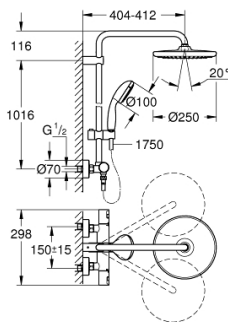

26 677 000 VITALIO START SYSTEM 250 DUSJSYSTEM MED TERMOSTAT FOR VEGGMONTERING

PRODUKTBESKRIVELSE

- består av:
- vannrett svingbar 390 mm dusjarm
- termostat med Aquadimmer-funksjon
- muliggjør skift mellom:
- hodedusj Vitalio Start 250 (26 676)
- strålemønster:
- Rain
- Hodedusj med hvitt deksel
- med kuleledd
- rotasjonsvinkel $\pm 10^\circ$
- GROHE EcoJoy 9,5 l/min gjennomstrømningsbegrenser
- hånddusj Vitalio Start 100 (27 946)
- 2 stråletyper
- Rain, Jet
- GROHE EcoJoy 5,7 l/min gjennomstrømningsbegrenser
- justerbar i høyde m/glideelement
- dusjslange VitalioFlex Comfort 1750 mm 1/2" x 1/2" (28 745)
- GROHE EcoJoy-teknologi for mindre vannforbruk
- GROHE TurboStat kompakt patron med voks termoelement
- GROHE SafeStop ved 38°C
- GROHE SafeStop Plus valgfri temperaturlbegrensning på 43°C inkludert
- GROHE DreamSpray perfekt strålemønster
- GROHE StarLight krom overflate
- SpeedClean antikalksystem
- Indre WaterGuide for lengre levetid
- ShockProof silikonring som forhindrer ødelagte dusjhoder
- Twistfree forhindrer at dusjslangen vrir seg
- Consumer edition