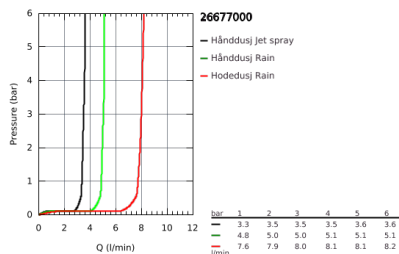

26 677 000 VITALIO START SYSTEM 250 DUSJSYSTEM MED TERMOSTAT FOR VEGGMONTERING

PRODUKTBESKRIVELSE

- består av:
- vannrett svingbar 390 mm dusjarm
- termostat med Aquadimmer-funksjon
- muliggjør skift mellom:
- hodedusj Vitalio Start 250 (26 676)
- strålemønster:
- Rain
- Hodedusj med hvitt deksel
- med kuleledd
- rotasjonsvinkel $\pm 10^\circ$
- GROHE EcoJoy 9,5 l/min gjennomstrømningsbegrenser
- hånddusj Vitalio Start 100 (27 946)
- 2 stråletyper
- Rain, Jet
- GROHE EcoJoy 5,7 l/min gjennomstrømningsbegrenser
- justerbar i høyde m/glideelement
- dusjslange VitalioFlex Comfort 1750 mm 1/2" x 1/2" (28 745)
- GROHE EcoJoy-teknologi for mindre vannforbruk
- GROHE TurboStat kompakt patron med voks termoelement
- GROHE SafeStop ved 38°C
- GROHE SafeStop Plus valgfri temperaturlbegrensning på 43°C inkludert
- GROHE DreamSpray perfekt strålemønster
- GROHE StarLight krom overflate
- SpeedClean antikalksystem
- Indre WaterGuide for lengre levetid
- ShockProof silikonring som forhindrer ødelagte dusjhoder
- Twistfree forhindrer at dusjslangen vrir seg
- Consumer edition